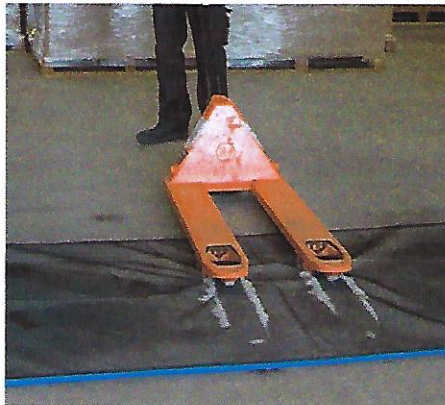

Voedingsindustrie en farmaceutische industrie

Ontsmettingstapijten voor wielen (voor aan de ingang van fabrieken uit de agrovoedingssector, van landbouwbedrijven en van veehouderijen)