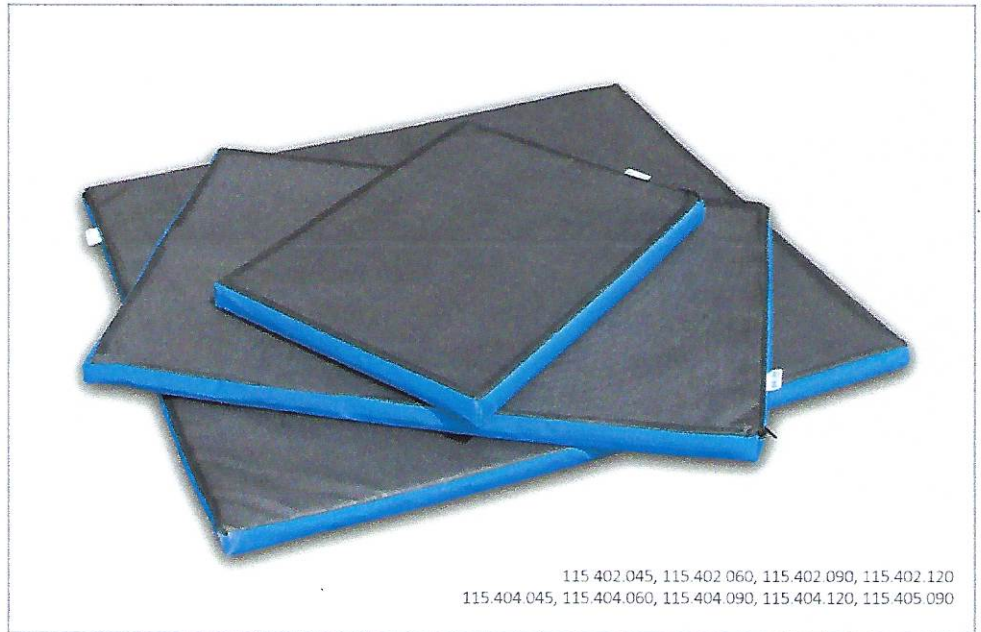

115.402.120
120 x 200 x 2 cm

115.405.090
90 x 200 x 5 cm

115.400.350 - 2 stuks
110 cm x 380 cm x 5 cm

samenstelling

PVC - polyurethaan

gewicht

mat met dikte 2 cm :
1800 g/m²

mat met dikte 4 cm :
2400 g/m²

gebruikstemperatuur

- 40 °C à 70 °C

Het nieuwe gamma ontsmettingstapijten zorgt voor talloze mogelijkheden qua reiniging, behandelingen en ontsmetting. De tapijten kunnen met eender welk product gevuld worden dat beschermt tegen ziekten en organismen. De overdracht van bacteriën en virussen via schoenzolen, wielen en soms ook dieren kan worden voorkomen door eerst over een ontsmettingstapijt met een desinfecterend middel te gaan.

EIGENSCHAPPEN

Geschikt voor gebruik buiten of binnen in een gebouw.

Duurzame mousse die gemakkelijk met een waterslang te reinigen is.

Met een waterdichte, resistente hoed uit antislipmateriaal.

Opnemingsvermogen van de tapijten: