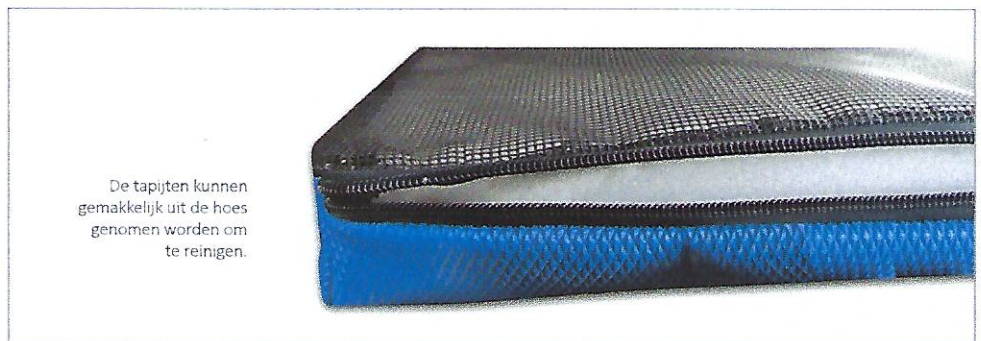

115.402.120
120 x 200 x 2 cm

115.405.090
90 x 200 x 5 cm

115.400.350 - 2 stuks
110 cm x 380 cm x 5 cm

samenstelling

PVC - polyurethaan

gewicht

mat met dikte 2 cm :
1800 g/m²

mat met dikte 4 cm :
2400 g/m²

gebruikstemperatuur

- 40 °C à 70 °C

Het nieuwe gamma ontsmettingstapijten zorgt voor talloze mogelijkheden qua reiniging, behandelingen en ontsmetting. De tapijten kunnen met eender welk product gevuld worden dat beschermt tegen ziekten en organismen. De overdracht van bacteriën en virussen via schoenzolen, wielen en soms ook dieren kan worden voorkomen door eerst over een ontsmettingstapijt met een desinfecterend middel te gaan.