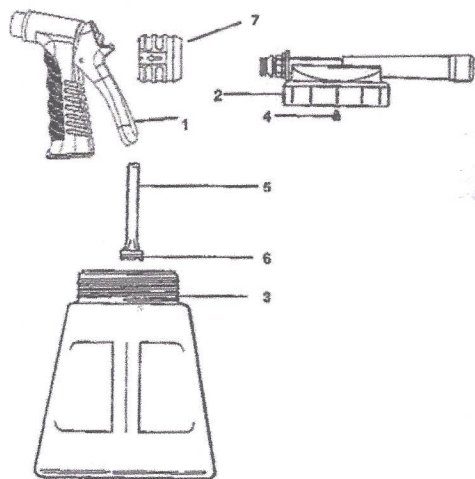

TECHNISCHE FICHE Clean-Boy schuim

Referentie : 205.100.100

Inhoud : 2,8 l

Gewicht : 1,290 kg

Producteigenschappen: Ideaal voor het aanbrengen van reinigings- en ontsmettingsmiddelen. Verdunt het product automatisch met water. Verspilling of overdosering zijn uitgesloten. Eenvoudig te bevestigen op waterslang. Verbruikt geen elektriciteit. Produceert een dik en rijk schuim dat langer inwerkt. Als men het reservoir afkoppelt kan men naspoelen met de krachtige waterstraal van het pistool. De juiste verdunning wordt ingesteld met een set gekleurde meettipjes.

Onderdelenoverzicht:

| N° | Referentie | Beschrijving |
|----|-------------|----------------------------|
| 1 | 205.100.101 | Pistool |
| 2 | 205.100.102 | Deksel |
| 3 | 205.100.104 | Reservoir 2.8 l |
| 4 | 205.100.105 | Setje gekleurde meettipjes |
| 5 | 205.100.106 | Aanzuigbuis van 20 cm |
| 6 | 205.100.107 | Filter |
| 7 | 205.100.111 | Snelkoppeling pistool |